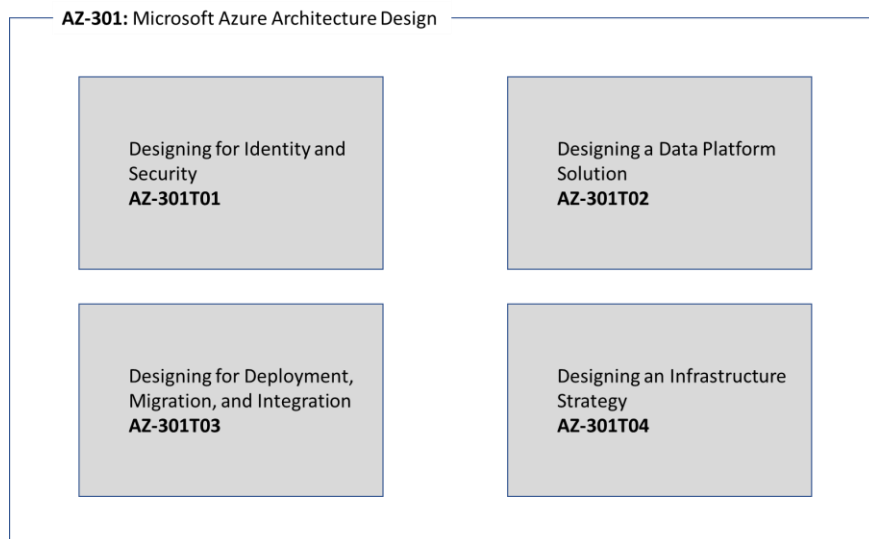

Подробнее:

<https://www.microsoft.com/en-us/learning/azure-solutions-architect.aspx>